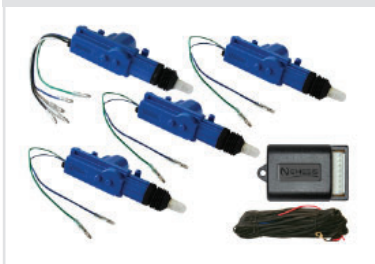

FICHA DE PRODUCTO

CIERRE CENTRAL 360

Código SKU : NE02000

Marca : NEMESIS

DESCRIPCIÓN Y CARACTERÍSTICAS:

Sistema de motor eléctrico universal que permite abrir los seguros de la puerta del vehículo. Adaptable a cualquier tipo de vehículo.

IMAGEN REFERENCIAL

DETALLES DE EMPAQUE

Contenido:

- Módulo de bloqueo central
- 1 Motor de 5 cables
- 3 Motores de 2 cables
- Kit de instalación (Cableado protegido con caucho)

Cantidad x Bulto :

10pcs

Medidas del Bulto :

Máxima corriente de consumo:

Descripción

de cabeza giratoria que facilitan la instalación

Universal

12V a 15V

250mA a 750mA

-25°C +85°C

max.10a